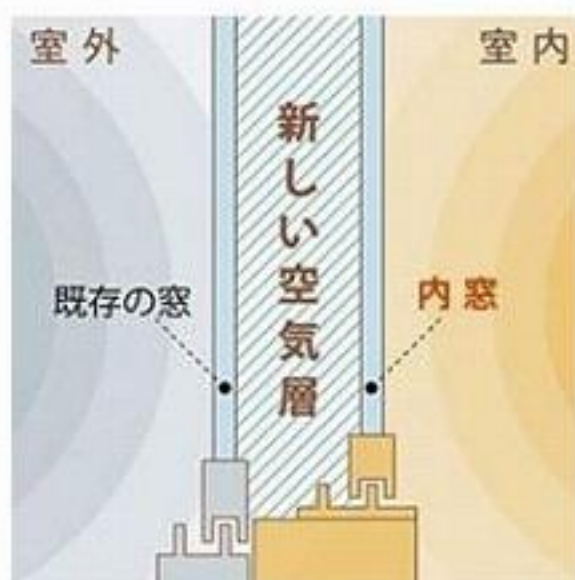

【今ある窓にプラスするだけ！省エネのご提案！】

インプラスは、大きな断熱効果で夏の暑さ・冬の寒さ、結露の悩みを一気に解消！さらに、外からの騒音も、室内の音漏れも軽減します。

いま付いている窓

IN+PLUS

熱の出入りが最も多い窓こそ、住まいを快適にするキーアイテムです。

メーカーカタログ価格より50% OFF!

見積り例 腰窓(引違い) = W1650xH1100 の場合

インプラス・ニュートライット®(透明ペアガラス)費