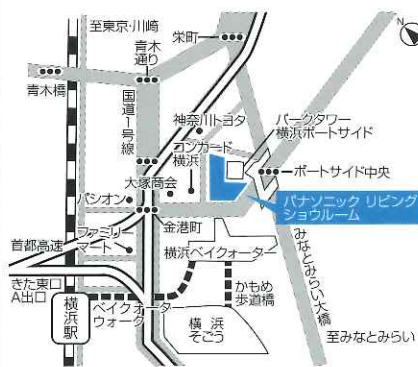

太陽電池が苦手な暑い日でも  
しっかり発電!  
「HIT」なら暑さに強い

**おすすめ③**

日射量に応じて  
効率よく電気を交換!  
ムダなく取り込みしっかり変換

**HIT**  
Photovoltaic Module

※「HIT」はパナソニック グループの登録商標です。

お問い合わせは

**株式会社 田辺工務店**

〒251-0861 神奈川県藤沢市大庭6964番地  
TEL 0466-81-6316 FAX 0466-81-6396

**会場**

〒221-0056 横浜市神奈川区金港町2-6 横浜プラザビル1F

ポートサイド地下駐車場 (06:00~24:00/200台)

協賛 / 株式会社大八  
パナソニック株式会社 エコソリューションズ社  
マーケティング本部 東京住設営業所