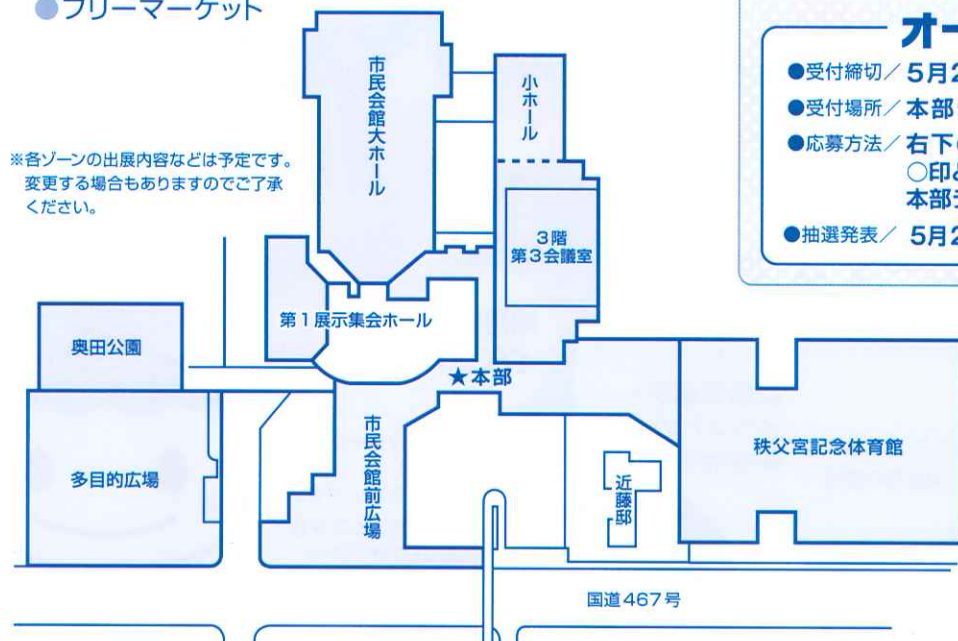

2016 富士さわ産業フェスタ

第1会場

●工業製品・情報・住宅機器展示ゾーン

【秩父宮記念体育館】

- ●工業製品の展示
- ●情報・通信機器の展示
- ●住宅関連機器の展示・相談
- ●市内大学との連携、学校の研究テーマ品の展示
- ●ロボットの展示及びデモンストレーション

第3会場

●自動車展示・イベントゾーン

【藤沢市民会館 前広場】

- ●自動車の展示
- ●最先端医療の紹介

●爽やか市場・フリーマーケットゾーン

【多目的広場】

- ●農産物、畜産物、海産物の即売
- ●東北地域の物産品販売
- ●福祉・介護事業の紹介
- ●模擬店
- ●ステージイベントの実施

【奥田公園】

- ●藤沢ベルフェス (28日(土))
- ●フリーマーケット

※各ゾーンの出展内容などは予定です。変更する場合がありますのでご了承ください。