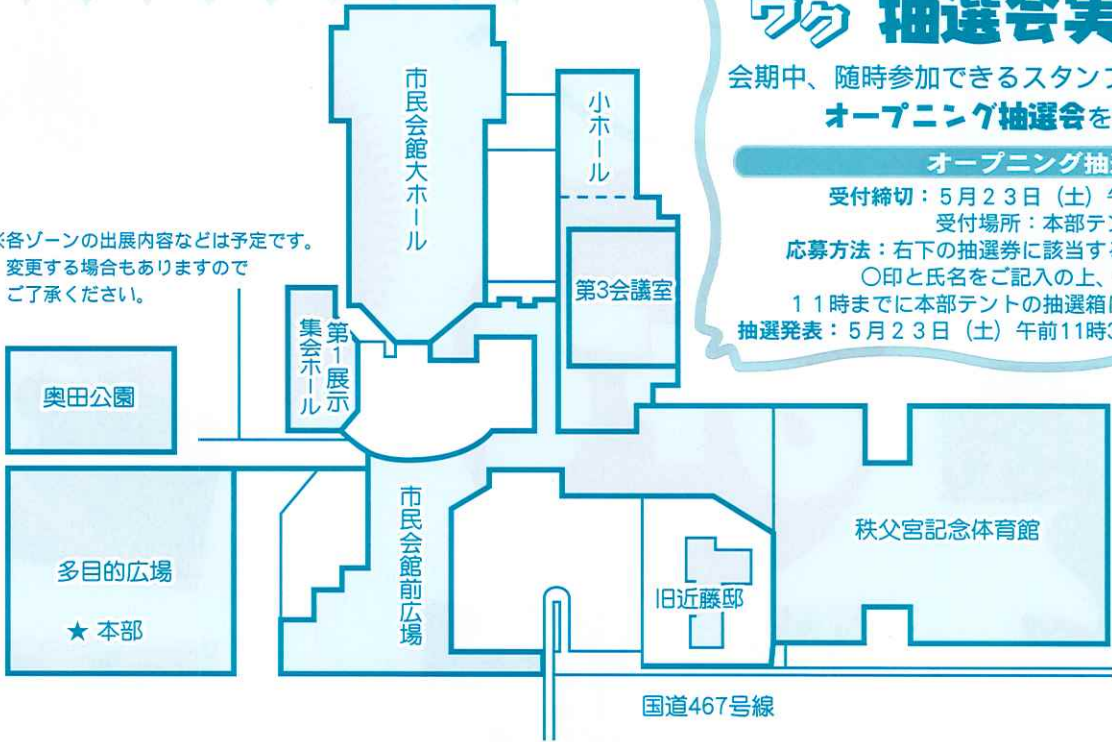

23日(土) 午前9時30分～午後3時
ふじさわウォーク 2015

24日(日) 午前10時～午後3時30分
体力測定フェスタ&健康体力セミナー 2015
※室内履き持参

●爽やか市場・フリーマーケットゾーン
〈多目的広場〉

- ☆農産物、畜産物の販売
- ☆東北地域の物産品販売
- ☆模擬店
- ☆ステージイベントの実施(奥田公園)
- ☆藤沢ベルフェス(湘南ベルマーレイベント)
- ☆フリーマーケット

すてきな賞品が当たる 抽選会実施!

会期中、随時参加できるスタンプラリー抽選会に加え
オープニング抽選会を実施します。

オープニング抽選会

受付締切：5月23日(土) 午前11時まで
受付場所：本部テント
応募方法：右下の抽選券に該当するお住まいの地区に
○印と氏名をご記入の上、切り離し、
11時までに本部テントの抽選箱に入れてください。
抽選発表：5月23日(土) 午前11時30分からの開会式にて。

※各ゾーンの出展内容などは予定です。
変更する場合がありますので
ご了承ください。