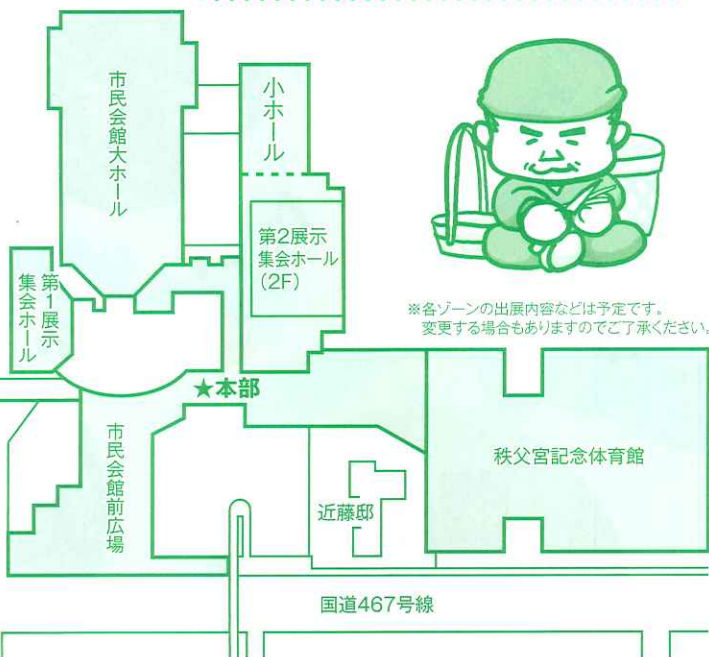

●受付場所: 本部テント

●応募方法: 右下の抽選券に、該当する

お住まいの地区に○印と氏名を

ご記入の上、切り離し、10時までに

本部テントの抽選箱に入れてください。

●抽選開始: 5月26日(土)午前10時30分から

※各ゾーンの出展内容などは予定です。変更する場合がありますのでご了承ください。

産業版地産地消の推進・そして復興