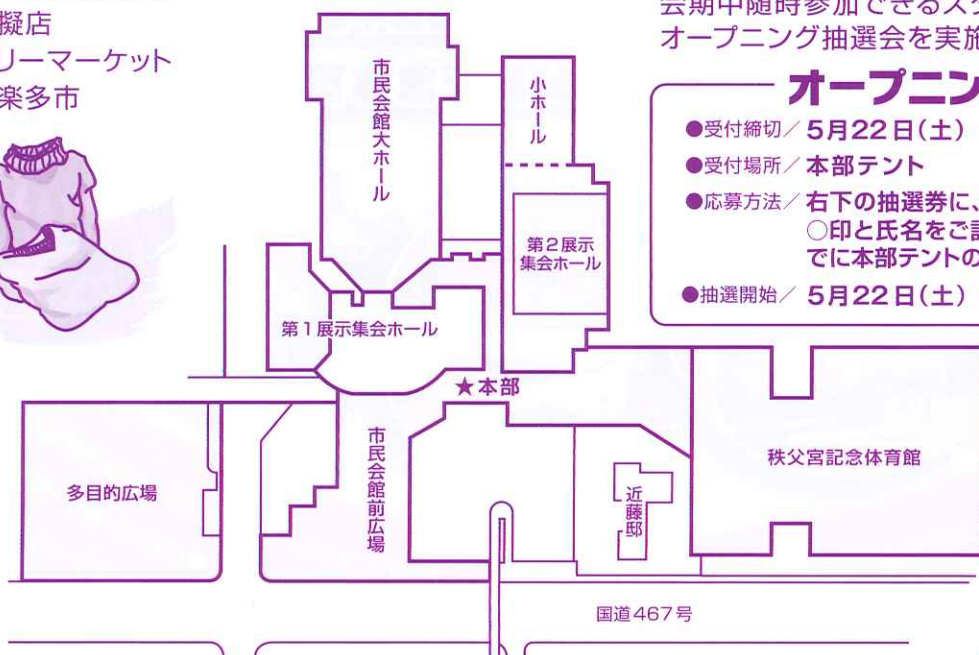

- 22日(土) ハワイアンフラスター
- 23日(日) 映画の上映『海の上の君は、いつも笑顔。』

●同日開催イベント

【秩父宮記念体育館メインアリーナ・サブアリーナ・軽体育室】

- 22日(土) 午前9時～午後4時
- 体力測定フェスタ&健康体力セミナー 2010

第3会場

●自動車展示・イベントゾーン

【藤沢市民会館 前広場】

- ふじさわ観光名産品即売コーナー
- 電気自動車等の展示
- 福祉・介護事業の紹介
- ステージによる各種イベント

●爽やか市場・フリーマーケットゾーン

【多目的広場】

- マイカー点検教室・ドライバー適性診断
- 農産物・畜産物・海産物の即売
- 県外物産品販売
- 模擬店
- フリーマーケット
- 我楽多市

すてきな賞品が当たる抽選会実施!!

会期中随時参加できるスタンプラリー抽選会に加え、オープニング抽選会を実施します。

オープニング抽選会

- 受付締切 / 5月22日(土) 午前10時まで
- 受付場所 / 本部テント
- 応募方法 / 右下の抽選券に、該当するお住まいの地区に
○印と氏名をご記入の上、切り離し、10時までに本部テントの抽選箱に入れてください。
- 抽選開始 / 5月22日(土) 午前10時30分から